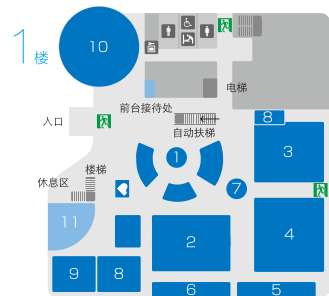

以“交流”为理念

从摩托车、电动摩托、电动自行车、到游艇、船外机等水上用品，乃至发电机、ATV 四轮沙滩车、游泳池及工业机器人，雅马哈发动机集团的业务领域不断拓展。我们秉持“为全世界呈献前所未有的感动和富饶生活”的企业理念，凭借满腔智慧与热忱将人们的梦想变为现实，倾力缔造“下一份感动”，力争成为给人以无限遐想与期待的企业。

雅马哈发动机交流广场是展示雅马哈发动机集团过去、现在与未来的场所，旨在以“交流”为理念，与喜爱雅马哈发动机集团产品的消费者、合作伙伴及雅马哈发动机集团的员工交流、共享信息，共同发展，共同进步。

雅马哈发动机交流广场汇集着雅马哈发动机集团行销世界各地、辐射各个领域的各类产品和在历史上具有里程碑意义的工业制品，展示着雅马哈发动机集团的最新技术、动向和信息。

1. **开放时间**
2. ●《工作日》 9:00-17:00
   - ●《每月第二、第四个周六及其后的周日》 10:00-17:00
   - ●广场及咖啡厅可能会因业务原因临时关闭，敬请谅解。
   - ●元旦长假、五一黄金周及8月中旬夏休期间开放时间不定，请查询公司网站。

入场费 免费

交通指南

●**JR御厨站:**

- 乘出租车约5分钟
- 步行约15分钟(1.2公里)

●**JR磐田站:**

- 乘出租车约10分钟