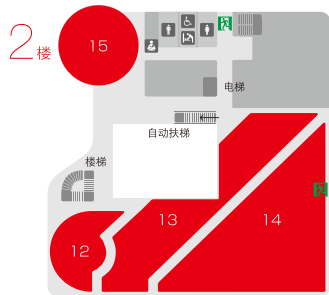

以“交流”为理念

从摩托车、电动摩托、电动自行车、到游艇、船外机等水上用品，乃至发电机、ATV 四轮沙滩车、游泳池及工业机器人，雅马哈发动机集团的业务领域不断拓展。我们秉持“为全世界呈献前所未有的感动和富饶生活”的企业理念，凭借满腔智慧与热忱将人们的梦想变为现实，倾力缔造“下一份感动”，力争成为给人以无限遐想与期待的企业。

雅马哈发动机交流广场是展示雅马哈发动机集团过去、现在与未来的场所，旨在以“交流”为理念，与喜爱雅马哈发动机集团产品的消费者、合作伙伴及雅马哈发动机集团的员工交流、共享信息，共同发展，共同进步。

雅马哈发动机交流广场汇集着雅马哈发动机集团行销世界各地、辐射各个领域的各类产品和在历史上具有里程碑意义的工业制品，展示着雅马哈发动机集团的最新技术、动向和信息。

1. **开放时间**
2. ●《工作日》 9:00-17:00
   - ●《每月第二、第四个周六及其后的周日》 10:00-17:00
   - ●广场及咖啡厅可能会因业务原因临时关闭，敬请谅解。
   - ●元旦长假、五一黄金周及8月中旬夏休期间开放时间不定，请查询公司网站。

入场费 免费

交通指南

●**JR御厨站:**

- 乘出租车约5分钟
- 步行约15分钟(1.2公里)

●**JR磐田站:**

- 乘出租车约10分钟